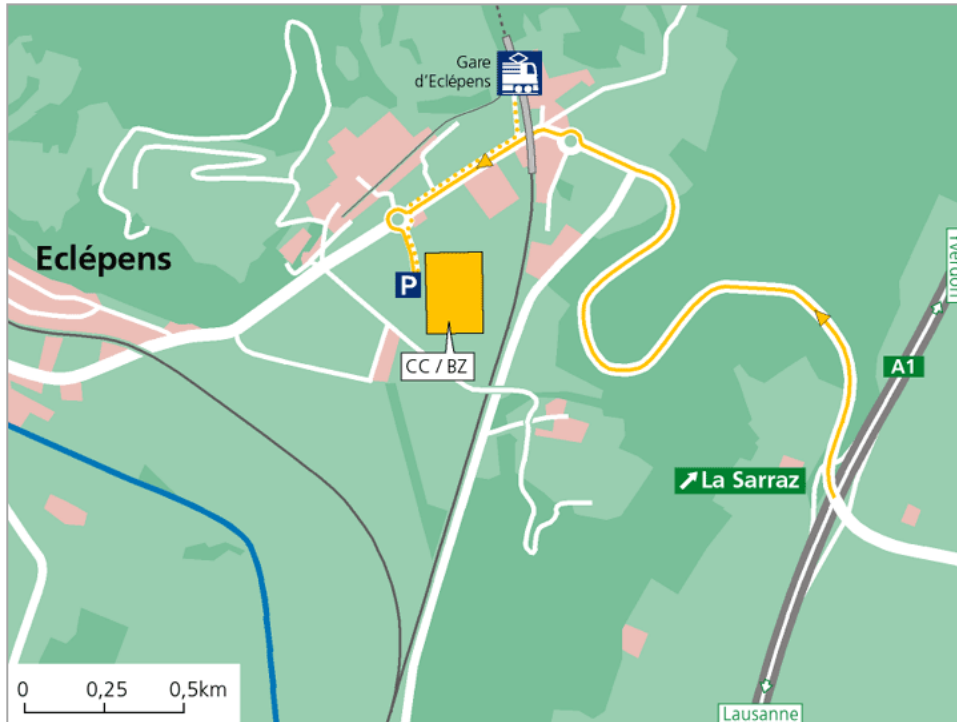

Centre courrier (CC) Eclépens

Plan d'accès

Adresse

Poste CH SA
PostMail
Centre courrier Eclépens
Z.I. le Marais
1300 Eclépens

Système de navigation:
1312 Eclépens

Itinéraire

Avec les transports publics

- Gare de Lausanne
- Prendre le train régional en direction d'Yverdon (RER, ligne 1) et descendre à Eclépens
- Depuis la gare d'Eclépens, continuer à pied en direction du village d'Eclépens
- Au giratoire, bifurquer à gauche

En voiture

- Quitter l'autoroute à La Sarraz (A1)
- Poursuivre en direction d'Eclépens
- Traverser le giratoire
- Passer le sous-voie et continuer en direction du village d'Eclépens
- Au giratoire, 3^{ème} sortie à gauche